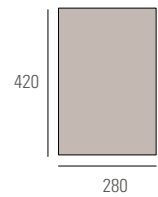

STÄRKE OBERE SCHICHT: 5 mm

STÄRKE TRÄGERSCHICHT: 9 mm

GESAMTSTÄRKE: 14 mm

TRÄGERSCHICHT: MEHRSCICHT-BIRKENSPIERRHOLZ

GEWICHT: 10 kg/m²

WÄRMEDURCHLASSWIDERSTAND: 0,086 m² K/W

VERLEGUNG: VOLLFLÄCHIGE VERKLEBUNG

Modul 1

Modul 2

Modul 4

VERLEGESCHEMA: RÖMISCHER VERBAND

Die Elemente sind rundum gefast. Sie besitzen an den Längsseiten eine Nut- und Feder-Verbindung und eine Nutverbindung an den Kurzseiten. Für die Verlegung werden für die Kurzseiten besondere lose Holzfedern mitgeliefert.

Jede Packungseinheit enthält 4 Elemente "Modul 1", 2 Elemente "Modul 2", 4 Elemente "Modul 3" und 2 Elemente „Modul 4“.

Die Produkte sind für Fussbodenheizung und für Kühlungs-systeme geeignet unter der Bedingung, dass die Anweisungen für die Temperatur und die Luftfeuchte strikt eingehalten werden.

Die Eigenschaften der Produkte können im Vergleich zu den hier aufgeführten Beschreibungen Änderungen erfahren.